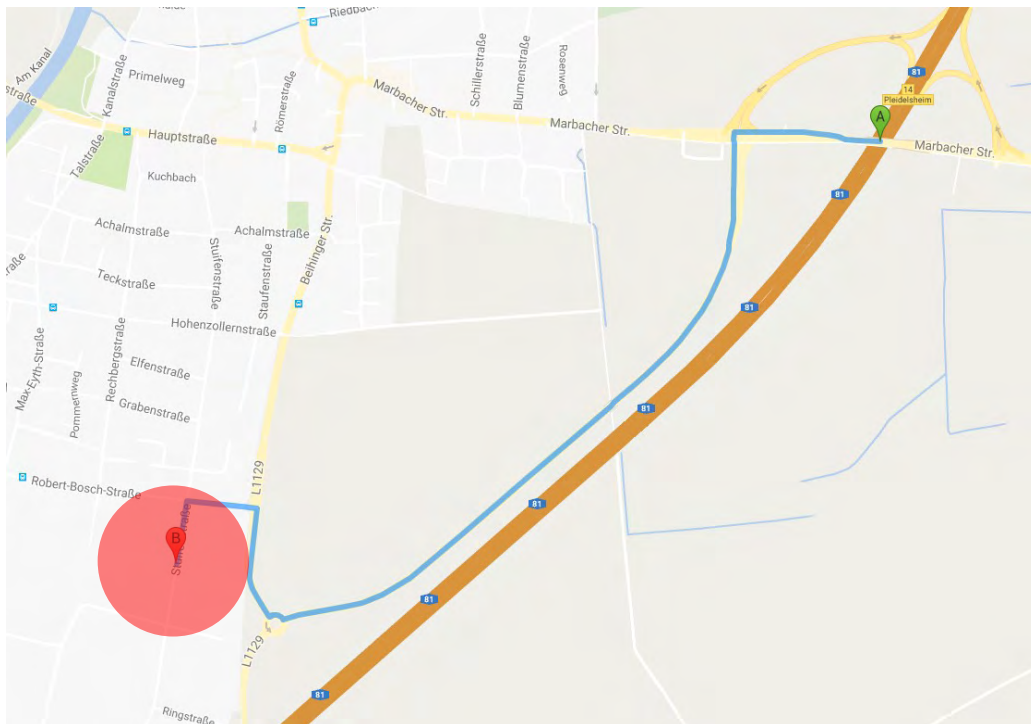

#### Anfahrtsbeschreibung / Driving Instructions

- Aus Richtung Stuttgart:
  - A81, Ausfahrt 14, Pleidelsheim
  - T-Kreuzung an Ampel rechts abbiegen, Richtung Pleidelsheim
  - Nach ca. 400m links abbiegen (Höhe Autobahnauffahrt Richtung Stuttgart) auf Umgehungsstraße
- Aus Richtung Heilbronn:
  - A81, Ausfahrt 14, Pleidelsheim
  - Kreuzung an Ampel geradeaus auf Umgehungsstraße

- Coming from Stuttgart:
  - A81, Exit 14, Pleidelsheim
  - At traffic lights T-junction turn right, direction Pleidelsheim
  - After 400m turn left (at level of motorway towards Stuttgart) into bypass road
- Coming from Heilbronn:
  - A81, Exit 14, Pleidelsheim
  - Crossing straight at traffic lights into bypass road

#### Umgehungsstraße:

- Nach ca. 1,3km am Kreisverkehr erste Ausfahrt (Richtung Pleidelsheim)
- Nach ca. 200m links abbiegen in Robert-Bosch-Straße
- Nach ca. 50m links abbiegen in Stufenstraße
- Nach ca. 100m rechts abbiegen in die Stufenstr. 48

#### Bypass Road:

- After about 1.3km take first exit at the roundabout (direction Pleidelsheim)
- After about 200m turn left into Robert-Bosch-Straße
- After about 50m turn left into Stufenstraße
- After about 100m turn right into Stufenstr. 48