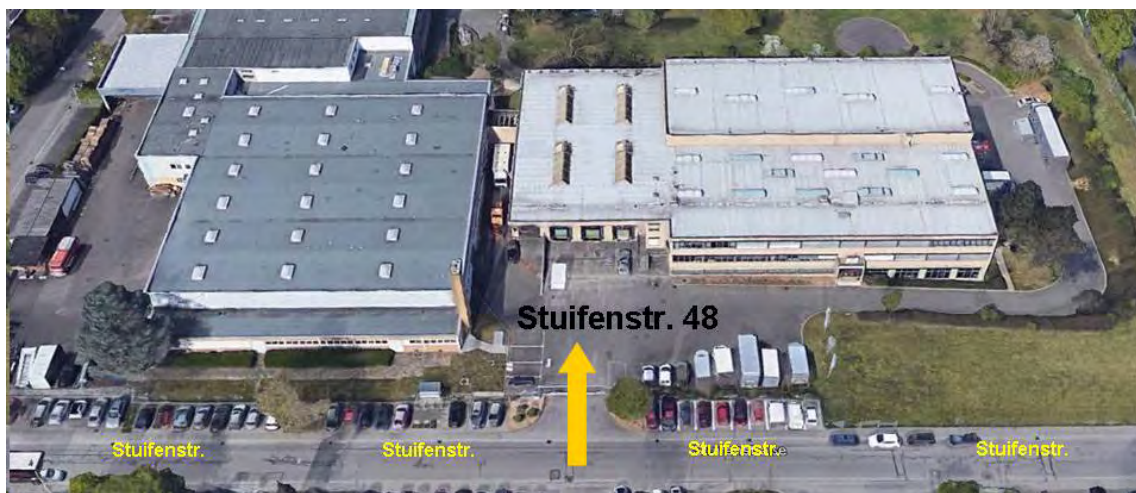

Adresse / Address:

RABAG GmbH
Stuifenstr. 48
74385 Pleidelsheim
+49 7144 1503 40
info@rabag.de

Öffnungszeiten / Business Hours

Montag - Freitag / Monday - Friday: 08:00h - 16.30h

Anlieferung / Abholung außerhalb der Öffnungszeiten nur nach Vereinbarung

Delivery / Pickup outside business hours only after consultation