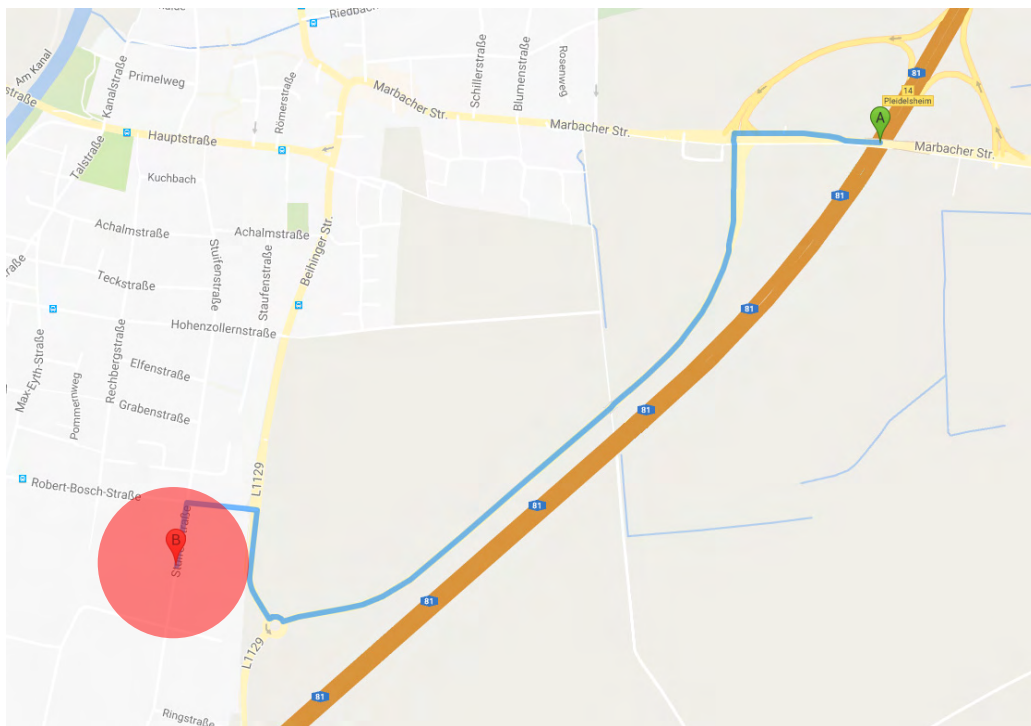

#### Anfahrtsbeschreibung / Driving Instructions

- Aus Richtung Stuttgart:
  - A81, Ausfahrt 14, Pleidelsheim
  - T-Kreuzung an Ampel rechts abbiegen, Richtung Pleidelsheim
  - Nach ca. 400m links abbiegen (Höhe Autobahnauffahrt Richtung Stuttgart) auf Umgehungsstraße
- Aus Richtung Heilbronn:
  - A81, Ausfahrt 14, Pleidelsheim
  - Kreuzung an Ampel geradeaus auf Umgehungsstraße
- Coming from Stuttgart:
  - A81, Exit 14, Pleidelsheim
  - At traffic lights T-junction turn right, direction Pleidelsheim
  - After 400m turn left (at level of motorway towards Stuttgart) into bypass road
- Coming from Heilbronn:
  - A81, Exit 14, Pleidelsheim
  - Crossing straight at traffic lights into bypass road

#### Umgehungsstraße:

- Nach ca. 1,3km am Kreisverkehr erste Ausfahrt (Richtung Pleidelsheim)
- Nach ca. 200m links abbiegen in Robert-Bosch-Straße
- Nach ca. 50m links abbiegen in Stufenstraße
- Nach ca. 100m rechts abbiegen in die Stufenstr. 48

#### Bypass Road:

- After about 1.3km take first exit at the roundabout (direction Pleidelsheim)
- After about 200m turn left into Robert-Bosch-Straße
- After about 50m turn left into Stufenstraße
- After about 100m turn right into Stufenstr. 48